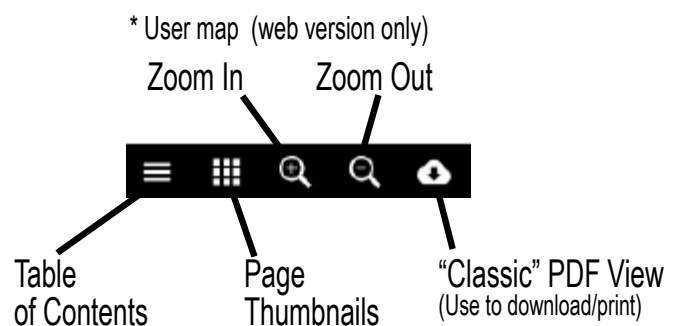

Lafayette Motorization Pricing

INDEX

[Allure Transitional Shades](#)

[Classic Collection Aluminum Blinds](#)

[Genesis Roller Shades](#)

[Genesis Roman Shades](#)

[Draperies](#)

[Heartland Woods and Fidelis Faux Wood Blinds](#)

[Interior Masterpieces Fabric Roman Shades](#)

[Manh Truc Flat Roman Shades](#)

[Parasol Cellular Shades](#)

[Tenera Sheer Shadings](#)

[Somfy Accessories](#)

* Use the Previous button to return to your previous view (web version only)

* Use the Index button to return to the Table of Contents